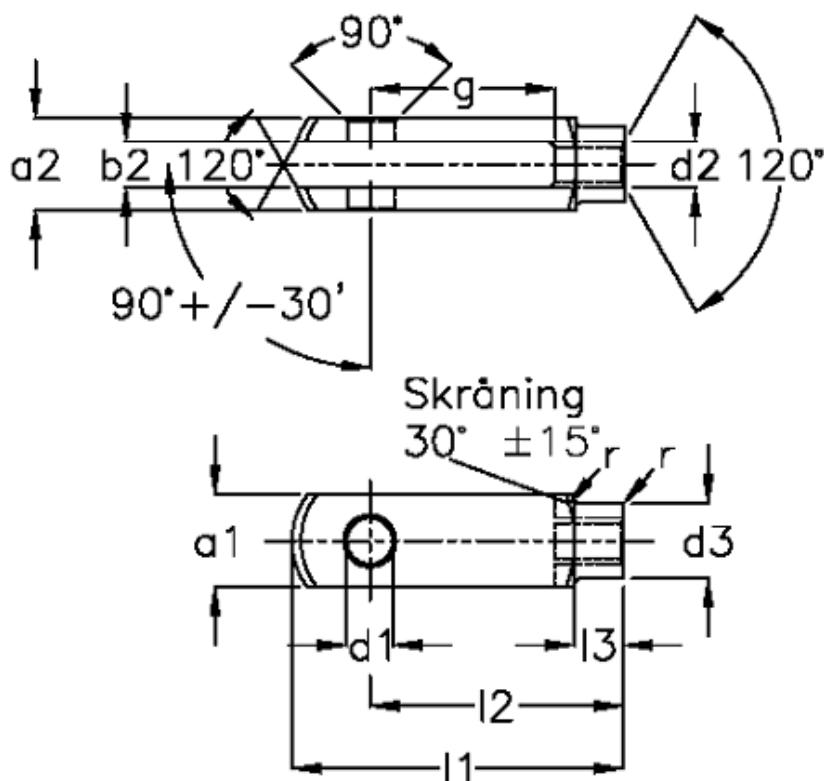

Varenummer: 1405342842

Beskrivelse: KLEE Gaffelstykke G 42x84 M42x2, højre

## Mål

a1 (h11)	= 85	g (+/-0,5)	= 84
a2	= 85 (+0,5 -0,2)	l1 (+/-0,5)	= 232
b1 (B13)	= 42	l2	= 168 (-0,4)
b2	= 42 (+0,85)	l3	= 63,5
d1 H9	= 42	r	= 5.0
d2	= M 42 x 2	Størrelse	= G 42 x 84FG
d3 (+/-0,3)	= 70	Vægt	= 5.340
f (+/-0,2)	= 3.0		